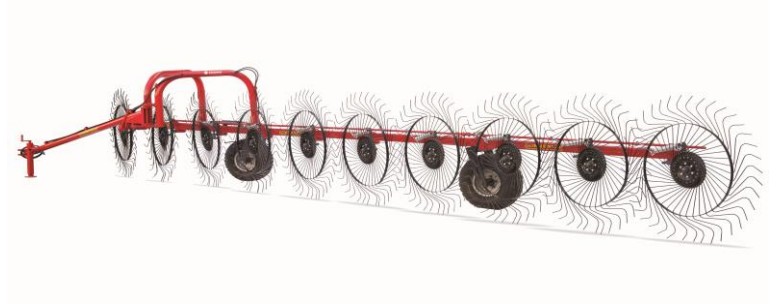

GÖKMENLER

Tarım Makinaları Nak.San. ve Tic. LTD. ŞTİ.

TECHNICAL DATA SHEET

Brand Name : GSR 10

DESCRIPTION : Side Hay Rake 10 wheels

Length : 800 cm
Working Width : 640-750 cm
Transport Width : 250-300 cm
Weight : 1000 kg
Number of Wheels : 10 pcs
Wheel Size : 1,40 m
Wheel Tine Size : 6,5 mm ; 7,00 mm , 7,50 mm .
Hub hole number : 6 holes
Hub size \emptyset : 15,6 cm
Hitch Point : 1 point
Warranty : 1 year